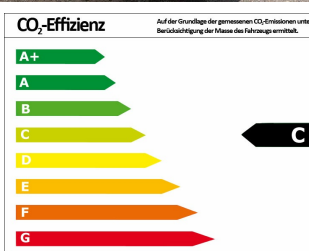

VW Passat Variant Business 2.0 TSI OPF DSG LED Passat Variant Vorfürswagen

Druckdatum: 18.09.2021

Preis: 33.990 € MwSt. ausweisbar

Fahrzeugnummer: 016268

Fahrzeugdaten

Leistung	140 kW (190 PS)
Erstzulassung	01/2020
Farbe	schwarz (Deep Black Perleffekt (Schwarz))
Kilometerstand	11.500 km
Getriebe	Automatik
Fahrzeugart	Vorfürswagen
Kraftstoffart	Benzin
Aufbauart	Kombi

Verbrauch und Umwelt

CO₂-Effizienzklasse	C*
CO₂-Emissionen kombiniert	146 g/km*
Kraftstoffverbrauch innerorts	8,40 l/100km*
Kraftstoffverbrauch außerorts	5,30 l/100km*
Kraftstoffverbrauch kombiniert	6,40 l/100km*

*) Weitere Informationen zum offiziellen Kraftstoffverbrauch und den offiziellen spezifischen CO₂-Emissionen neuer Personenkraftwagen können dem „Leitfaden über den Kraftstoffverbrauch, die CO₂-Emissionen und den Stromverbrauch neuer Personenkraftwagen“ entnommen werden, der an allen Verkaufsstellen und bei der Deutschen Automobil Treuhand GmbH (DAT) unentgeltlich erhältlich ist.

Autohaus Wildi OHG

Riedstr. 4 · 88677 Markdorf

Tel.: 07544-9515-0 · Fax: 07544-9515-21 · info@auto-wildi.de