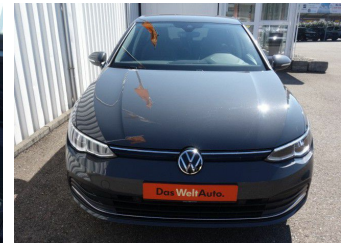

VW Tiguan Elegance 1.5 TSI 110kW DSG NAV DAB+ LED Tiguan

Gebrauchtwagen

Druckdatum: 26.06.2022

NEUZUGANG

Das Fahrzeug ist neu eingetroffen.
Wird in Kürze für Sie aufbereitet.

Preis: 40.930 € MwSt. ausweisbar

Fahrzeugnummer: 026465

Fahrzeugdaten

Leistung	110 kW (150 PS)
Erstzulassung	02/2021
Farbe	grau (Delfingrau)
Kilometerstand	25.000 km
Getriebe	Automatik
Fahrzeugart	Gebrauchtwagen
Kraftstoffart	Benzin
Aufbauart	SUV / Geländewagen