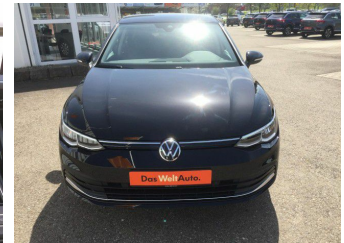

VW Golf VIII Life Active 1.0 TSI DAB+ NAV Klima Golf

Jahreswagen

Druckdatum: 26.06.2022

Preis: 23.990 € MwSt. ausweisbar

Fahrzeugnummer: 126220

Fahrzeugdaten

Leistung	81 kW (110 PS)
Erstzulassung	07/2021
Farbe	schwarz (Deep Black Perleffekt (Schwarz))
Kilometerstand	15.300 km
Getriebe	Schaltgetriebe
Fahrzeugart	Jahreswagen
Kraftstoffart	Benzin
Aufbauart	Limousine