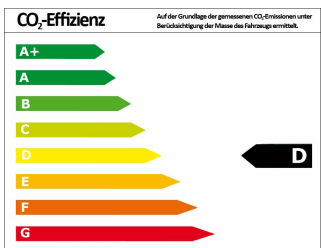

CUPRA Ateca 2.0 TSI DSG 4Drive AHK LED TopView R-Kam Ateca Jahreswagen

Druckdatum: 18.06.2021

Preis: 41.990 € MwSt. ausweisbar

Fahrzeugnummer: 502565

Fahrzeugdaten

Leistung	221 kW (300 PS)
Erstzulassung	10/2020
Farbe	schwarz (Crystal Schwarz)
Kilometerstand	6.000 km
Getriebe	Automatik
Fahrzeugart	Jahreswagen
Kraftstoffart	Benzin
Aufbauart	SUV / Geländewagen

Verbrauch und Umwelt

CO ₂ -Effizienzklasse	D*
CO ₂ -Emissionen kombiniert	166 g/km*
Kraftstoffverbrauch innerorts	8,80 l/100km*
Kraftstoffverbrauch außerorts	6,50 l/100km*
Kraftstoffverbrauch kombiniert	7,30 l/100km*