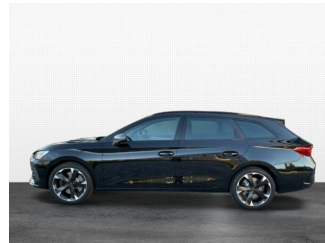

## CUPRA Leon Sportstourer 2.0 TSI DSG KESSY ACC AHK LED Leo.

Vorfühswagen

Druckdatum: 05.12.2022

**Preis: 37.790 €** MwSt. ausweisbar

Fahrzeugnummer: 719336

### Fahrzeugdaten

Leistung	180 kW (245 PS)
Erstzulassung	07/2022
Farbe	schwarz (Mitternachtsschwarz)
Kilometerstand	5.800 km
Getriebe	Automatik
Fahrzeugart	Vorfühswagen
Kraftstoffart	Benzin
Aufbauart	Kombi